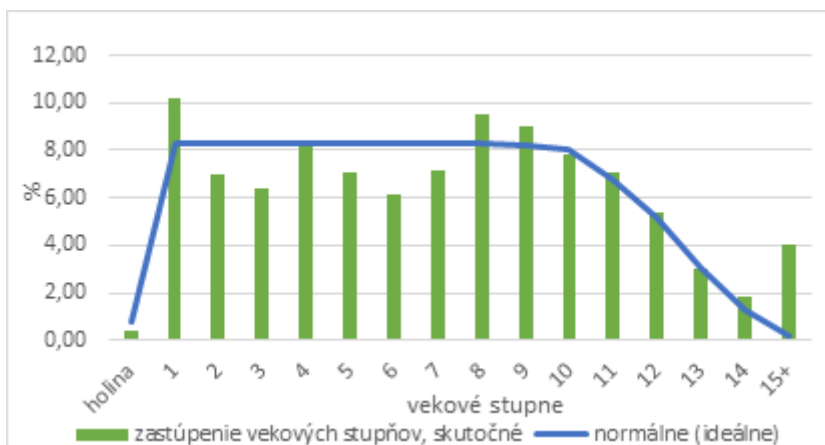

PRAVDA O LESE

SLOVENSKÁ LESNÍCKA KOMORA

(5) Ťažba dreva na Slovensku rastie, ochranári nás za to kritizujú, ale mali by nás pochváliť.

Stav lesov na Slovensku je jednoducho taký, že súčasnú výšku ťažby umožňuje. Ročne ťažíme len 76 % toho, čo nám dorastie a my svoje tvrdenia vieme dokázať!

Stav jednotlivých porastov sa posudzuje každých desať rokov, kedy sa vyhotovuje tzv. Program starostlivosti o les. Zisťuje sa priemerná hrúbka a výška stromov v tom ktorom poraste. Takto vieme určiť aj prírastok dreva za celé Slovensko, preto vieme s určitosťou tvrdiť, že zásoba dreva v lesoch na

Slovensku pribúda. A to napriek ťažbe dreva, lebo tá nedosahuje výšku prírastku.

No a pri zisťovaní stavu lesa sa zisťuje aj vek porastu, a vyhotovujú sa sumárne údaje za Slovensko. A keďže starších porastov je viac, ako by pri rovnomernom zastúpení malo byť, dreva prirastá viac.

Porovnanie výmery lesov skutočnej a normálnej podľa vekových stupňov

Prameň: NLC-ÚLZI Zvolen, Súhrnné informácie o stave lesov SR, 1971-2016

Aj to je dôsledok práce generácie lesníkov pred osemdesiatimi rokmi a ešte aj predtým. Keď budú dnešné 50-60 ročné porasty o pár desaťročí staršie a prírastku bude menej, úmerne k tomu sa zníži aj ťažba dreva.